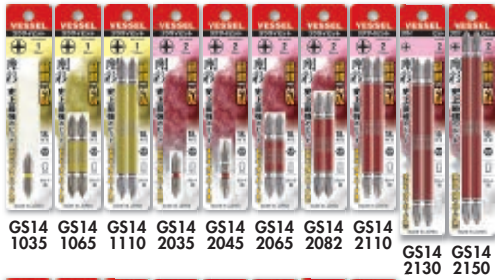

No. GS14 Double End "GOSAI" bits NEW

- Different colors applied to each size.
- Endurable and ductile.

GS14 1035 GS14 1065 GS14 1110 GS14 2035 GS14 2045 GS14 2065 GS14 2082 GS14 2110
GS14 2130 GS14 2150

GS14 3035 GS14 3065 GS14 3110 GS14 3150 GS14 4065

GS14 2200 GS14 2300

GS14 2500

Model No.	Set Content	Package Size (mm)	EDP No.
GS141035	⌀1× 35 1pc.	160×35×8	485501
GS141065	⌀1× 65 2pcs.	160×35×8	485502
GS141110	⌀1×110 2pcs.	160×35×8	485503
GS142035	⌀2× 35 1pc.	160×35×8	485504
GS142045	⌀2× 45 1pc.	160×35×8	485505
GS142065	⌀2× 65 2pcs.	160×35×8	485506
GS142082	⌀2× 82 2pcs.	160×35×8	485507
GS142110	⌀2×110 2pcs.	160×35×8	485508
GS142130	⌀2×130 2pcs.	180×35×8	485509
GS142150	⌀2×150 2pcs.	180×35×8	485510
GS142200	⌀2×200 1pc.	340×35×8	485511
GS142300	⌀2×300 1pc.	340×35×8	485512
GS142500	⌀2×500 1pc.	540×35×8	485513
GS143035	⌀3× 35 1pc.	160×35×8	485514
GS143065	⌀3× 65 2pcs.	160×35×8	485515
GS143110	⌀3×110 2pcs.	160×35×8	485516
GS143150	⌀3×150 2pcs.	180×35×8	485517
GS144065	⌀4× 65 1pc.	135×35×8	485519

※Colors inside the table indicate the bit color.

Inner Ctn.: 10 sets

No. GS5P Double End "GOSAI" Bit 5-pc set NEW

GS5P2065 GS5P2082 GS5P2110 GS5P2130 GS5P2150

Model No.	Set Content	Package Size (mm)	EDP No.
GS5P2065	⌀2× 65 5pcs.	160×70×8	485552
GS5P2082	⌀2× 82 5pcs.	160×70×8	485553
GS5P2110	⌀2×110 5pcs.	160×70×8	485554
GS5P2130	⌀2×130 5pcs.	180×70×8	485555
GS5P2150	⌀2×150 5pcs.	180×70×8	485556