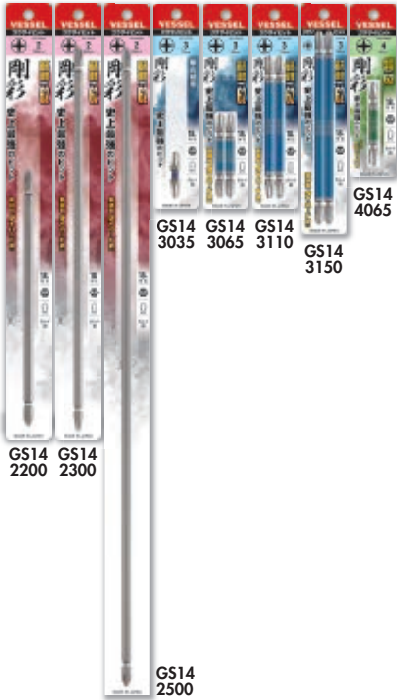

No. GS14 Double End "GOSAI" bits NEW

- Different colors applied to each size.
- Endurable and ductile.

GS14 1035 GS14 1065 GS14 1110 GS14 2035 GS14 2045 GS14 2065 GS14 2082 GS14 2110
GS14 2130 GS14 2150

GS14 3035 GS14 3065 GS14 3110 GS14 3150 GS14 4065

GS14 2200 GS14 2300

GS14 2500

Model No.	Set Content	Package Size (mm)	EDP No.
GS141035	⌀1× 35 1pc.	160×35×8	485501
GS141065	⌀1× 65 2pcs.	160×35×8	485502
GS141110	⌀1×110 2pcs.	160×35×8	485503
GS142035	⌀2× 35 1pc.	160×35×8	485504
GS142045	⌀2× 45 1pc.	160×35×8	485505
GS142065	⌀2× 65 2pcs.	160×35×8	485506
GS142082	⌀2× 82 2pcs.	160×35×8	485507
GS142110	⌀2×110 2pcs.	160×35×8	485508
GS142130	⌀2×130 2pcs.	180×35×8	485509
GS142150	⌀2×150 2pcs.	180×35×8	485510
GS142200	⌀2×200 1pc.	340×35×8	485511
GS142300	⌀2×300 1pc.	340×35×8	485512
GS142500	⌀2×500 1pc.	540×35×8	485513
GS143035	⌀3× 35 1pc.	160×35×8	485514
GS143065	⌀3× 65 2pcs.	160×35×8	485515
GS143110	⌀3×110 2pcs.	160×35×8	485516
GS143150	⌀3×150 2pcs.	180×35×8	485517
GS144065	⌀4× 65 1pc.	135×35×8	485519

※Colors inside the table indicate the bit color.

Inner Ctn.: 10 sets

No. GS5P Double End "GOSAI" Bit 5-pc set NEW

GS5P2065 GS5P2082 GS5P2110 GS5P2130 GS5P2150

Model No.	Set Content	Package Size (mm)	EDP No.
GS5P2065	⌀2× 65 5pcs.	160×70×8	485552
GS5P2082	⌀2× 82 5pcs.	160×70×8	485553
GS5P2110	⌀2×110 5pcs.	160×70×8	485554
GS5P2130	⌀2×130 5pcs.	180×70×8	485555
GS5P2150	⌀2×150 5pcs.	180×70×8	485556

※Colors inside the table indicate the bit color.

Inner Ctn.: 10 sets

No. GS14 Double End Combi "GOSAI" Bit NEW

- 2 different sizes are combined into one bit.

Except ⌀5, ⌀6

GS14 1211 GS14 2311 GS14 5665 GS14 5611 GS14 1565 GS14 1511 GS14 2665 GS14 2611