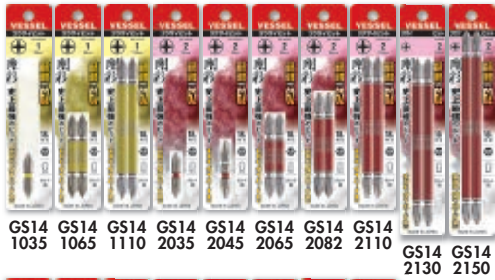

No. GS14 Double End "GOSAI" bits NEW

- Different colors applied to each size.
- Endurable and ductile.

Model No.	Set Content	Package Size (mm)	EDP No.
GS141035	⌀1× 35 1pc.	160×35×8	485501
GS141065	⌀1× 65 2pcs.	160×35×8	485502
GS141110	⌀1×110 2pcs.	160×35×8	485503
GS142035	⌀2× 35 1pc.	160×35×8	485504
GS142045	⌀2× 45 1pc.	160×35×8	485505
GS142065	⌀2× 65 2pcs.	160×35×8	485506
GS142082	⌀2× 82 2pcs.	160×35×8	485507
GS142110	⌀2×110 2pcs.	160×35×8	485508
GS142130	⌀2×130 2pcs.	180×35×8	485509
GS142150	⌀2×150 2pcs.	180×35×8	485510
GS142200	⌀2×200 1pc.	340×35×8	485511
GS142300	⌀2×300 1pc.	340×35×8	485512
GS142500	⌀2×500 1pc.	540×35×8	485513
GS143035	⌀3× 35 1pc.	160×35×8	485514
GS143065	⌀3× 65 2pcs.	160×35×8	485515
GS143110	⌀3×110 2pcs.	160×35×8	485516
GS143150	⌀3×150 2pcs.	180×35×8	485517
GS144065	⌀4× 65 1pc.	135×35×8	485519

※Colors inside the table indicate the bit color.

Inner Ctn.: 10 sets

No. GS5P Double End "GOSAI" Bit 5-pc set NEW

Model No.	Set Content	Package Size (mm)	EDP No.
GS5P2065	⌀2× 65 5pcs.	160×70×8	485552
GS5P2082	⌀2× 82 5pcs.	160×70×8	485553
GS5P2110	⌀2×110 5pcs.	160×70×8	485554
GS5P2130	⌀2×130 5pcs.	180×70×8	485555
GS5P2150	⌀2×150 5pcs.	180×70×8	485556

※Colors inside the table indicate the bit color.

Inner Ctn.: 10 sets

No. GS14 Double End Combi "GOSAI" Bit NEW

- 2 different sizes are combined into one bit.

Except ⌀5, ⌀6

Model No.	Set Content	Package Size (mm)	EDP No.
GS141211	⌀1/⌀2×110 2pcs.	160×35×8	485520
GS142311	⌀2/⌀3×110 2pcs.	160×35×8	485518
GS145665	⌀5/⌀6× 65 2pcs.	160×35×8	485550
GS145611	⌀5/⌀6×110 2pcs.	160×35×8	485551
GS141565	⌀1/⌀5× 65 2pcs.	160×35×8	485521
GS141511	⌀1/⌀5×110 2pcs.	160×35×8	485522
GS142665	⌀2/⌀6× 65 2pcs.	160×35×8	485523
GS142611	⌀2/⌀6×110 2pcs.	160×35×8	485524
GS142615	⌀2/⌀6×150 2pcs.	180×35×8	485525
GS142620	⌀2/⌀6×200 1pc.	340×35×8	485526