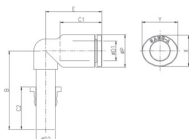

Metric Size **R(PT)** Thread Type

One -Touch Fittings

One -Touch Fittings

One -Touch Fittings

GPGJ
Plug-in Reducer

MODEL[ØD-T] Tube(Metric)-Thread(R)

MODEL	ØD1	ØD2	ØP	B	C1	C2	E	X	Y	Orifice (Ømm)	W.G(g)	Qty/Inbox
GPGJ 0604	6	4	9	36.1	15.5	14.5	11.3	8.6	11	3.2	1.8	100
GPGJ 0804	8	4	9	36.9	17.8	14.5	11.3	8.6	11	3.2	2.1	100
GPGJ 0806	8	6	11.2	39.5	17.8	15.5	12.6	11	13	5	2.9	50
GPGJ 1006	10	6	11.2	40.3	19.4	15.5	12.6	11	13	5	3.2	50
GPGJ 1008	10	8	13.6	45.6	19.4	17.8	16.6	13	15	7	4.6	50
GPGJ 1206	12	6	11.2	45	22.4	15.5	16.3	11	13	5	4.3	25
GPGJ 1208	12	8	13.6	46.6	22.4	17.8	16.6	13	15	7	5.4	25
GPGJ 1210	12	10	16.3	46.6	22.4	19.4	15	16	19	9	6.7	25

GPLJ45
Plug-in Extended Elbow

MODEL[ØD-T] Tube(Metric)-Thread(R)

MODEL	ØD1	ØD2	ØP	B	C1	C2	E	X	Y	Orifice (Ømm)	W.G(g)	Qty/Inbox
GPLJ45 04	4	4	9	35	14.5	14.5	20	8.6	10.8	2	1.7	100
GPLJ45 06	6	6	11.2	41.9	15.5	15.5	26	11	13	4	2.8	50
GPLJ45 08	8	8	13.6	49.1	17.8	17.8	28	13	15	6	4.6	50
GPLJ45 10	10	10	16.3	53.6	19.4	19.4	30.5	16	18.5	8	6.7	25
GPLJ45 12	12	12	19.7	62.3	22.4	22.4	33	19.5	22.5	9	12.5	25

GPLJ
Plug-in Elbow

MODEL[ØD-T] Tube(Metric)-Thread(R)

MODEL	ØD1	ØD2	ØP	B	C1	C2	E	X	Y	Orifice (Ømm)	W.G(g)	Qty/Inbox
GPLJ 03	3	3	9	23.5	14.5	14.5	17.1	8.6	10.8	1.5	1.8	100
GPLJ 04	4	4	9	23.5	14.5	14.5	17.1	8.6	10.8	2.5	1.8	100
GPLJ 06	6	6	11.2	29.6	15.5	15.5	18	8.6	13	4	3.0	50
GPLJ 08	8	8	13.6	32.8	17.8	17.8	23.6	13	15	6	4.9	50
GPLJ 10	10	10	16.3	36.2	19.4	19.4	25	16	18.5	8	7.3	25
GPLJ 12	12	12	19.7	39.9	22.4	22.4	32.2	19.5	22.5	9	13.5	25
GPLJ 14	14	14	23.5	42.8	24.4	24.4	31.9	23	25	11	21.4	20
GPLJ 16	16	16	25.6	44.8	25	25	34	24	27	13	21.8	15