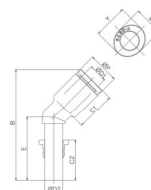

Metric Size **R(PT)** Thread Type

One -Touch Fittings

One -Touch Fittings

One -Touch Fittings

GPGJ
Plug-in Reducer

MODEL[ØD-T] Tube(Metric)-Thread(R)

MODEL	ØD1	ØD2	ØP	B	C1	C2	E	X	Y	Orifice (Ømm)	W.G(g)	Qty/Inbox
GPGJ 0604	6	4	9	36.1	15.5	14.5	11.3	8.6	11	3.2	1.8	100
GPGJ 0804	8	4	9	36.9	17.8	14.5	11.3	8.6	11	3.2	2.1	100
GPGJ 0806	8	6	11.2	39.5	17.8	15.5	12.6	11	13	5	2.9	50
GPGJ 1006	10	6	11.2	40.3	19.4	15.5	12.6	11	13	5	3.2	50
GPGJ 1008	10	8	13.6	45.6	19.4	17.8	16.6	13	15	7	4.6	50
GPGJ 1206	12	6	11.2	45	22.4	15.5	16.3	11	13	5	4.3	25
GPGJ 1208	12	8	13.6	46.6	22.4	17.8	16.6	13	15	7	5.4	25
GPGJ 1210	12	10	16.3	46.6	22.4	19.4	15	16	19	9	6.7	25

GPLJ45
Plug-in Extended Elbow

MODEL[ØD-T] Tube(Metric)-Thread(R)

MODEL	ØD1	ØD2	ØP	B	C1	C2	E	X	Y	Orifice (Ømm)	W.G(g)	Qty/Inbox
GPLJ45 04	4	4	9	35	14.5	14.5	20	8.6	10.8	2	1.7	100
GPLJ45 06	6	6	11.2	41.9	15.5	15.5	26	11	13	4	2.8	50
GPLJ45 08	8	8	13.6	49.1	17.8	17.8	28	13	15	6	4.6	50
GPLJ45 10	10	10	16.3	53.6	19.4	19.4	30.5	16	18.5	8	6.7	25
GPLJ45 12	12	12	19.7	62.3	22.4	22.4	33	19.5	22.5	9	12.5	25

GPLJ
Plug-in Elbow

MODEL[ØD-T] Tube(Metric)-Thread(R)

MODEL	ØD1	ØD2	ØP	B	C1	C2	E	X	Y	Orifice (Ømm)	W.G(g)	Qty/Inbox
GPLJ 03	3	3	9	23.5	14.5	14.5	17.1	8.6	10.8	1.5	1.8	100
GPLJ 04	4	4	9	23.5	14.5	14.5	17.1	8.6	10.8	2.5	1.8	100
GPLJ 06	6	6	11.2	29.6	15.5	15.5	18	8.6	13	4	3.0	50
GPLJ 08	8	8	13.6	32.8	17.8	17.8	23.6	13	15	6	4.9	50
GPLJ 10	10	10	16.3	36.2	19.4	19.4	25	16	18.5	8	7.3	25
GPLJ 12	12	12	19.7	39.9	22.4	22.4	32.2	19.5	22.5	9	13.5	25
GPLJ 14	14	14	23.5	42.8	24.4	24.4	31.9	23	25	11	21.4	20
GPLJ 16	16	16	25.6	44.8	25	25	34	24	27	13	21.8	15