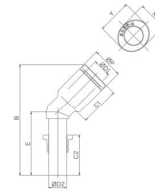

Metric Size **R(PT)** Thread Type

One -Touch Fittings

One -Touch Fittings

GPGJ
Plug-in Reducer

MODEL [ØD-T] Tube(Metric)-Thread(R)

MODEL	ØD1	ØD2	ØP	B	C1	C2	E	X	Y	ØHole (Ømm)	W.G(g)	Qty/Inbox
GPGJ 0604	6	4	9	36.1	15.5	14.5	11.3	8.6	11	3.2	1.8	100
GPGJ 0804	8	4	9	36.9	17.8	14.5	11.3	8.6	11	3.2	2.1	100
GPGJ 0806	8	6	11.2	39.5	17.8	15.5	12.6	11	13	5	2.9	50
GPGJ 1006	10	6	11.2	40.3	19.4	15.5	12.6	11	13	5	3.2	50
GPGJ 1008	10	8	13.6	45.6	19.4	17.8	16.6	13	15	7	4.6	50
GPGJ 1206	12	6	11.2	45	22.4	15.5	16.3	11	13	5	4.3	25
GPGJ 1208	12	8	13.6	46.6	22.4	17.8	16.6	13	15	7	5.4	25
GPGJ 1210	12	10	16.3	46.6	22.4	19.4	15	16	19	9	6.7	25

MODEL [ØD-T] Tube(Metric)-Thread(R)

MODEL	ØD1	ØD2	ØP	B	C1	C2	E	X	Y	ØHole (Ømm)	W.G(g)	Qty/Inbox
GPLJ 03	3	3	9	23.5	14.5	14.5	17.1	8.6	10.8	1.5	1.8	100
GPLJ 04	4	4	9	23.5	14.5	14.5	17.1	8.6	10.8	2.5	1.8	100
GPLJ 06	6	6	11.2	29.6	15.5	15.5	18	8.6	13	4	3.0	50
GPLJ 08	8	8	13.6	32.8	17.8	17.8	23.6	13	15	6	4.9	50
GPLJ 10	10	10	16.3	36.2	19.4	19.4	25	16	18.5	8	7.3	25
GPLJ 12	12	12	19.7	39.9	22.4	22.4	32.2	19.5	22.5	9	13.5	25
GPLJ 14	14	14	23.5	42.8	24.4	24.4	31.9	23	25	11	21.4	20
GPLJ 16	16	16	25.6	44.8	25	25	34	24	27	13	21.8	15

GPLJ
Plug-in Elbow

GPLJ45
Plug-in Extended Elbow

MODEL [ØD-T] Tube(Metric)-Thread(R)

MODEL	ØD1	ØD2	ØP	B	C1	C2	E	X	Y	ØHole (Ømm)	W.G(g)	Qty/Inbox
GPLJ45 04	4	4	9	35	14.5	14.5	20	8.6	10.8	2	1.7	100
GPLJ45 06	6	6	11.2	41.9	15.5	15.5	26	11	13	4	2.8	50
GPLJ45 08	8	8	13.6	49.1	17.8	17.8	28	13	15	6	4.6	50
GPLJ45 10	10	10	16.3	53.6	19.4	19.4	30.5	16	18.5	8	6.7	25
GPLJ45 12	12	12	19.7	62.3	22.4	22.4	33	19.5	22.5	9	12.5	25