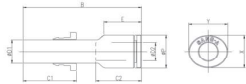

Metric Size **R(PT)** Thread Type

One -Touch Fittings

One -Touch Fittings

GPGJ
Plug-in Reducer

MODEL [ØD-T] Tube(Metric)-Thread(R)

MODEL	ØD1	ØD2	ØP	B	C1	C2	E	X	Y	ØHole (Ømm)	W.G(g)	Qty/Inbox
GPGJ 0604	6	4	9	36.1	15.5	14.5	11.3	8.6	11	3.2	1.8	100
GPGJ 0804	8	4	9	36.9	17.8	14.5	11.3	8.6	11	3.2	2.1	100
GPGJ 0806	8	6	11.2	39.5	17.8	15.5	12.6	11	13	5	2.9	50
GPGJ 1006	10	6	11.2	40.3	19.4	15.5	12.6	11	13	5	3.2	50
GPGJ 1008	10	8	13.6	45.6	19.4	17.8	16.6	13	15	7	4.6	50
GPGJ 1206	12	6	11.2	45	22.4	15.5	16.3	11	13	5	4.3	25
GPGJ 1208	12	8	13.6	46.6	22.4	17.8	16.6	13	15	7	5.4	25
GPGJ 1210	12	10	16.3	46.6	22.4	19.4	15	16	19	9	6.7	25

MODEL [ØD-T] Tube(Metric)-Thread(R)

MODEL	ØD1	ØD2	ØP	B	C1	C2	E	X	Y	ØHole (Ømm)	W.G(g)	Qty/Inbox
GPLJ 03	3	3	9	23.5	14.5	14.5	17.1	8.6	10.8	1.5	1.8	100
GPLJ 04	4	4	9	23.5	14.5	14.5	17.1	8.6	10.8	2.5	1.8	100
GPLJ 06	6	6	11.2	29.6	15.5	15.5	18	8.6	13	4	3.0	50
GPLJ 08	8	8	13.6	32.8	17.8	17.8	23.6	13	15	6	4.9	50
GPLJ 10	10	10	16.3	36.2	19.4	19.4	25	16	18.5	8	7.3	25
GPLJ 12	12	12	19.7	39.9	22.4	22.4	32.2	19.5	22.5	9	13.5	25
GPLJ 14	14	14	23.5	42.8	24.4	24.4	31.9	23	25	11	21.4	20
GPLJ 16	16	16	25.6	44.8	25	25	34	24	27	13	21.8	15

GPLJ
Plug-in Elbow

GPLJ45
Plug-in Extended Elbow

MODEL [ØD-T] Tube(Metric)-Thread(R)

MODEL	ØD1	ØD2	ØP	B	C1	C2	E	X	Y	ØHole (Ømm)	W.G(g)	Qty/Inbox
GPLJ45 04	4	4	9	35	14.5	14.5	20	8.6	10.8	2	1.7	100
GPLJ45 06	6	6	11.2	41.9	15.5	15.5	26	11	13	4	2.8	50
GPLJ45 08	8	8	13.6	49.1	17.8	17.8	28	13	15	6	4.6	50
GPLJ45 10	10	10	16.3	53.6	19.4	19.4	30.5	16	18.5	8	6.7	25
GPLJ45 12	12	12	19.7	62.3	22.4	22.4	33	19.5	22.5	9	12.5	25