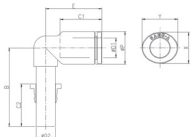

Metric Size **R(PT)** Thread Type

One -Touch Fittings

One -Touch Fittings

GPGJ
Plug-in Reducer

MODEL [ØD-T] Tube(Metric)-Thread(R)

MODEL	ØD1	ØD2	ØP	B	C1	C2	E	X	Y	ØHole (Ømm)	W.G(g)	Qty/Inbox
GPGJ 0604	6	4	9	36.1	15.5	14.5	11.3	8.6	11	3.2	1.8	100
GPGJ 0804	8	4	9	36.9	17.8	14.5	11.3	8.6	11	3.2	2.1	100
GPGJ 0806	8	6	11.2	39.5	17.8	15.5	12.6	11	13	5	2.9	50
GPGJ 1006	10	6	11.2	40.3	19.4	15.5	12.6	11	13	5	3.2	50
GPGJ 1008	10	8	13.6	45.6	19.4	17.8	16.6	13	15	7	4.6	50
GPGJ 1206	12	6	11.2	45	22.4	15.5	16.3	11	13	5	4.3	25
GPGJ 1208	12	8	13.6	46.6	22.4	17.8	16.6	13	15	7	5.4	25
GPGJ 1210	12	10	16.3	46.6	22.4	19.4	15	16	19	9	6.7	25

MODEL [ØD-T] Tube(Metric)-Thread(R)

MODEL	ØD1	ØD2	ØP	B	C1	C2	E	X	Y	ØHole (Ømm)	W.G(g)	Qty/Inbox
GPLJ 03	3	3	9	23.5	14.5	14.5	17.1	8.6	10.8	1.5	1.8	100
GPLJ 04	4	4	9	23.5	14.5	14.5	17.1	8.6	10.8	2.5	1.8	100
GPLJ 06	6	6	11.2	29.6	15.5	15.5	18	8.6	13	4	3.0	50
GPLJ 08	8	8	13.6	32.8	17.8	17.8	23.6	13	15	6	4.9	50
GPLJ 10	10	10	16.3	36.2	19.4	19.4	25	16	18.5	8	7.3	25
GPLJ 12	12	12	19.7	39.9	22.4	22.4	32.2	19.5	22.5	9	13.5	25
GPLJ 14	14	14	23.5	42.8	24.4	24.4	31.9	23	25	11	21.4	20
GPLJ 16	16	16	25.6	44.8	25	25	34	24	27	13	21.8	15

GPLJ
Plug-in Elbow

GPLJ45
Plug-in Extended Elbow

MODEL [ØD-T] Tube(Metric)-Thread(R)

MODEL	ØD1	ØD2	ØP	B	C1	C2	E	X	Y	ØHole (Ømm)	W.G(g)	Qty/Inbox
GPLJ45 04	4	4	9	35	14.5	14.5	20	8.6	10.8	2	1.7	100
GPLJ45 06	6	6	11.2	41.9	15.5	15.5	26	11	13	4	2.8	50
GPLJ45 08	8	8	13.6	49.1	17.8	17.8	28	13	15	6	4.6	50
GPLJ45 10	10	10	16.3	53.6	19.4	19.4	30.5	16	18.5	8	6.7	25
GPLJ45 12	12	12	19.7	62.3	22.4	22.4	33	19.5	22.5	9	12.5	25