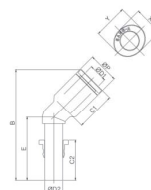

Metric Size **R(PT)** Thread Type

One -Touch Fittings

One -Touch Fittings

GPGJ
Plug-in Reducer

MODEL[ØD-T] Tube(Metric)-Thread(R)

MODEL	ØD1	ØD2	ØP	B	C1	C2	E	X	Y	Orifice (Ømm)	W.G(g)	Qty/Inbox
GPGJ 0604	6	4	9	36.1	15.5	14.5	11.3	8.6	11	3.2	1.8	100
GPGJ 0804	8	4	9	36.9	17.8	14.5	11.3	8.6	11	3.2	2.1	100
GPGJ 0806	8	6	11.2	39.5	17.8	15.5	12.6	11	13	5	2.9	50
GPGJ 1006	10	6	11.2	40.3	19.4	15.5	12.6	11	13	5	3.2	50
GPGJ 1008	10	8	13.6	45.6	19.4	17.8	16.6	13	15	7	4.6	50
GPGJ 1206	12	6	11.2	45	22.4	15.5	16.3	11	13	5	4.3	25
GPGJ 1208	12	8	13.6	46.6	22.4	17.8	16.6	13	15	7	5.4	25
GPGJ 1210	12	10	16.3	46.6	22.4	19.4	15	16	19	9	6.7	25

GPLJ
Plug-in Elbow

MODEL[ØD-T] Tube(Metric)-Thread(R)

MODEL	ØD1	ØD2	ØP	B	C1	C2	E	X	Y	Orifice (Ømm)	W.G(g)	Qty/Inbox
GPLJ 03	3	3	9	23.5	14.5	14.5	17.1	8.6	10.8	1.5	1.8	100
GPLJ 04	4	4	9	23.5	14.5	14.5	17.1	8.6	10.8	2.5	1.8	100
GPLJ 06	6	6	11.2	29.6	15.5	15.5	18	8.6	13	4	3.0	50
GPLJ 08	8	8	13.6	32.8	17.8	17.8	23.6	13	15	6	4.9	50
GPLJ 10	10	10	16.3	36.2	19.4	19.4	25	16	18.5	8	7.3	25
GPLJ 12	12	12	19.7	39.9	22.4	22.4	32.2	19.5	22.5	9	13.5	25
GPLJ 14	14	14	23.5	42.8	24.4	24.4	31.9	23	25	11	21.4	20
GPLJ 16	16	16	25.6	44.8	25	25	34	24	27	13	21.8	15

GPLJ45
Plug-in Extended Elbow

MODEL[ØD-T] Tube(Metric)-Thread(R)

MODEL	ØD1	ØD2	ØP	B	C1	C2	E	X	Y	Orifice (Ømm)	W.G(g)	Qty/Inbox
GPLJ45 04	4	4	9	35	14.5	14.5	20	8.6	10.8	2	1.7	100
GPLJ45 06	6	6	11.2	41.9	15.5	15.5	26	11	13	4	2.8	50
GPLJ45 08	8	8	13.6	49.1	17.8	17.8	28	13	15	6	4.6	50
GPLJ45 10	10	10	16.3	53.6	19.4	19.4	30.5	16	18.5	8	6.7	25
GPLJ45 12	12	12	19.7	62.3	22.4	22.4	33	19.5	22.5	9	12.5	25