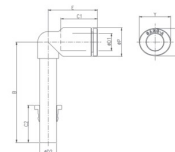

GPLJ
Plug-in Elbow

MODEL[ØD-T] Tube(Metric)-Thread(R)

MODEL	ØD1	ØD2	ØP	B	C1	C2	E	X	Y	Orifice (Ømm)	W.G(g)	Qty/Inbox
GPLJ 03	3	3	9	23.5	14.5	14.5	17.1	8.6	10.8	1.5	1.8	100
GPLJ 04	4	4	9	23.5	14.5	14.5	17.1	8.6	10.8	2.5	1.8	100
GPLJ 06	6	6	11.2	29.6	15.5	15.5	18	8.6	13	4	3.0	50
GPLJ 08	8	8	13.6	32.8	17.8	17.8	23.6	13	15	6	4.9	50
GPLJ 10	10	10	16.3	36.2	19.4	19.4	25	16	18.5	8	7.3	25
GPLJ 12	12	12	19.7	39.9	22.4	22.4	32.2	19.5	22.5	9	13.5	25
GPLJ 14	14	14	23.5	42.8	24.4	24.4	31.9	23	25	11	21.4	20
GPLJ 16	16	16	25.6	44.8	25	25	34	24	27	13	21.8	15

GPLJ45
Plug-in Extended Elbow

MODEL[ØD-T] Tube(Metric)-Thread(R)

MODEL	ØD1	ØD2	ØP	B	C1	C2	E	X	Y	Orifice (Ømm)	W.G(g)	Qty/Inbox
GPLJ45 04	4	4	9	35	14.5	14.5	20	8.6	10.8	2	1.7	100
GPLJ45 06	6	6	11.2	41.9	15.5	15.5	26	11	13	4	2.8	50
GPLJ45 08	8	8	13.6	49.1	17.8	17.8	28	13	15	6	4.6	50
GPLJ45 10	10	10	16.3	53.6	19.4	19.4	30.5	16	18.5	8	6.7	25
GPLJ45 12	12	12	19.7	62.3	22.4	22.4	33	19.5	22.5	9	12.5	25

GPLLJ
Plug-in Extended Elbow

MODEL[ØD-T] Tube(Metric)-Thread(R)

MODEL	ØD1	ØD2	ØP	B	C1	C2	E	X	Y	Orifice (Ømm)	W.G(g)	Qty/Inbox
GPLLJ 04	4	4	9	33.5	14.5	14.5	17.1	8.6	10.8	2.5	1.9	100
GPLLJ 06	6	6	11.2	42.1	15.5	15.5	18	11	13	4	3.3	50
GPLLJ 08	8	8	13.6	47.8	17.8	17.8	23.6	13	15	6	5.1	50
GPLLJ 10	10	10	16.3	53.7	19.4	19.4	25	16	18.5	8	7.5	25
GPLLJ 12	12	12	19.7	60.9	22.4	22.4	32.2	19.5	22.5	9	15.1	25
GPLLJ 14	14	14	23.5	67.3	24.4	24.4	31.9	23	25	11	23.4	20
GPLLJ 16	16	16	25.6	71.3	25	25	34	24	27	13	24.5	20