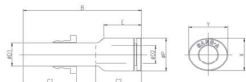

Metric Size **R(PT)** Thread Type

One -Touch Fittings

One -Touch Fittings

GPGJ
Plug-in Reducer

MODEL[ØD-T] Tube(Metric)-Thread(R)

MODEL	ØD1	ØD2	ØP	B	C1	C2	E	X	Y	Orifice (Ømm)	W.G(g)	Qty/Inbox
GPGJ 0604	6	4	9	36.1	15.5	14.5	11.3	8.6	11	3.2	1.8	100
GPGJ 0804	8	4	9	36.9	17.8	14.5	11.3	8.6	11	3.2	2.1	100
GPGJ 0806	8	6	11.2	39.5	17.8	15.5	12.6	11	13	5	2.9	50
GPGJ 1006	10	6	11.2	40.3	19.4	15.5	12.6	11	13	5	3.2	50
GPGJ 1008	10	8	13.6	45.6	19.4	17.8	16.6	13	15	7	4.6	50
GPGJ 1206	12	6	11.2	45	22.4	15.5	16.3	11	13	5	4.3	25
GPGJ 1208	12	8	13.6	46.6	22.4	17.8	16.6	13	15	7	5.4	25
GPGJ 1210	12	10	16.3	46.6	22.4	19.4	15	16	19	9	6.7	25

GPLJ
Plug-in Elbow

MODEL[ØD-T] Tube(Metric)-Thread(R)

MODEL	ØD1	ØD2	ØP	B	C1	C2	E	X	Y	Orifice (Ømm)	W.G(g)	Qty/Inbox
GPLJ 03	3	3	9	23.5	14.5	14.5	17.1	8.6	10.8	1.5	1.8	100
GPLJ 04	4	4	9	23.5	14.5	14.5	17.1	8.6	10.8	2.5	1.8	100
GPLJ 06	6	6	11.2	29.6	15.5	15.5	18	8.6	13	4	3.0	50
GPLJ 08	8	8	13.6	32.8	17.8	17.8	23.6	13	15	6	4.9	50
GPLJ 10	10	10	16.3	36.2	19.4	19.4	25	16	18.5	8	7.3	25
GPLJ 12	12	12	19.7	39.9	22.4	22.4	32.2	19.5	22.5	9	13.5	25
GPLJ 14	14	14	23.5	42.8	24.4	24.4	31.9	23	25	11	21.4	20
GPLJ 16	16	16	25.6	44.8	25	25	34	24	27	13	21.8	15

GPLJ45
Plug-in Extended Elbow

MODEL[ØD-T] Tube(Metric)-Thread(R)

MODEL	ØD1	ØD2	ØP	B	C1	C2	E	X	Y	Orifice (Ømm)	W.G(g)	Qty/Inbox
GPLJ45 04	4	4	9	35	14.5	14.5	20	8.6	10.8	2	1.7	100
GPLJ45 06	6	6	11.2	41.9	15.5	15.5	26	11	13	4	2.8	50
GPLJ45 08	8	8	13.6	49.1	17.8	17.8	28	13	15	6	4.6	50
GPLJ45 10	10	10	16.3	53.6	19.4	19.4	30.5	16	18.5	8	6.7	25
GPLJ45 12	12	12	19.7	62.3	22.4	22.4	33	19.5	22.5	9	12.5	25