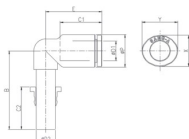

Metric Size **R(PT)** Thread Type

One -Touch Fittings

One -Touch Fittings

GPGJ
Plug-in Reducer

MODEL[ØD-T] Tube(Metric)-Thread(R)

MODEL	ØD1	ØD2	ØP	B	C1	C2	E	X	Y	Orifice (Ømm)	W.G(g)	Qty/Inbox
GPGJ 0604	6	4	9	36.1	15.5	14.5	11.3	8.6	11	3.2	1.8	100
GPGJ 0804	8	4	9	36.9	17.8	14.5	11.3	8.6	11	3.2	2.1	100
GPGJ 0806	8	6	11.2	39.5	17.8	15.5	12.6	11	13	5	2.9	50
GPGJ 1006	10	6	11.2	40.3	19.4	15.5	12.6	11	13	5	3.2	50
GPGJ 1008	10	8	13.6	45.6	19.4	17.8	16.6	13	15	7	4.6	50
GPGJ 1206	12	6	11.2	45	22.4	15.5	16.3	11	13	5	4.3	25
GPGJ 1208	12	8	13.6	46.6	22.4	17.8	16.6	13	15	7	5.4	25
GPGJ 1210	12	10	16.3	46.6	22.4	19.4	15	16	19	9	6.7	25

GPLJ
Plug-in Elbow

MODEL[ØD-T] Tube(Metric)-Thread(R)

MODEL	ØD1	ØD2	ØP	B	C1	C2	E	X	Y	Orifice (Ømm)	W.G(g)	Qty/Inbox
GPLJ 03	3	3	9	23.5	14.5	14.5	17.1	8.6	10.8	1.5	1.8	100
GPLJ 04	4	4	9	23.5	14.5	14.5	17.1	8.6	10.8	2.5	1.8	100
GPLJ 06	6	6	11.2	29.6	15.5	15.5	18	8.6	13	4	3.0	50
GPLJ 08	8	8	13.6	32.8	17.8	17.8	23.6	13	15	6	4.9	50
GPLJ 10	10	10	16.3	36.2	19.4	19.4	25	16	18.5	8	7.3	25
GPLJ 12	12	12	19.7	39.9	22.4	22.4	32.2	19.5	22.5	9	13.5	25
GPLJ 14	14	14	23.5	42.8	24.4	24.4	31.9	23	25	11	21.4	20
GPLJ 16	16	16	25.6	44.8	25	25	34	24	27	13	21.8	15

GPLJ45
Plug-in Extended Elbow

MODEL[ØD-T] Tube(Metric)-Thread(R)

MODEL	ØD1	ØD2	ØP	B	C1	C2	E	X	Y	Orifice (Ømm)	W.G(g)	Qty/Inbox
GPLJ45 04	4	4	9	35	14.5	14.5	20	8.6	10.8	2	1.7	100
GPLJ45 06	6	6	11.2	41.9	15.5	15.5	26	11	13	4	2.8	50
GPLJ45 08	8	8	13.6	49.1	17.8	17.8	28	13	15	6	4.6	50
GPLJ45 10	10	10	16.3	53.6	19.4	19.4	30.5	16	18.5	8	6.7	25
GPLJ45 12	12	12	19.7	62.3	22.4	22.4	33	19.5	22.5	9	12.5	25